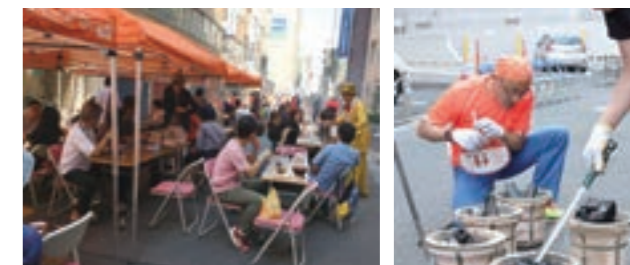

秋フェスタには通りがかりの方も参加され、出店スタッフとして参加しました賑やかな催しとなりました

東海製造事業所の活動

2010年から磐田市の「まち美化パートナー制度」に登録して、事業所周辺の道路や河川の美化・保全活動に参加しています。また、磐田市環境保全推進協議会にも協賛し、地下水涵養事業では市職員や他の協力企業の方々とともに、環境保全活動に参加しています。静岡県立浜松工業高校生徒への工場見学会では、顔料発色実験などを通して、当事業及び事業所活動への理解を深めていただきました。